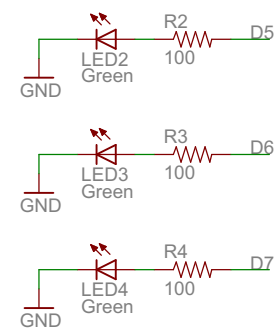

Arduino Pro Mini

LiPoly Charging Circuit

Status LEDs

Optocouplers

TITLE: shutter-ninja-v20

Document Number:  
SN-2

REV:  
1

Date: 3/14/2010 9:00:39 PM

Sheet: 1/1