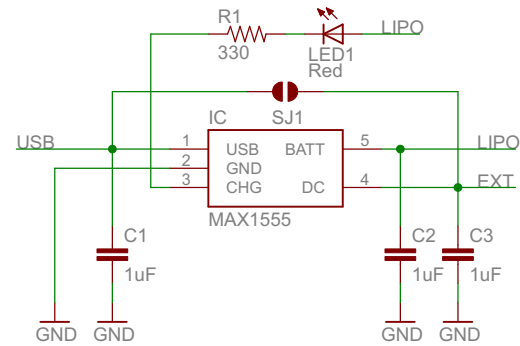

Arduino Pro Mini

LiPoly Charging Circuit

Status LEDs

Optocouplers

TITLE: shutter-ninja-v20

Document Number:  
SN-2

REV:  
1

Date: 3/14/2010 9:00:39 PM

Sheet: 1/1