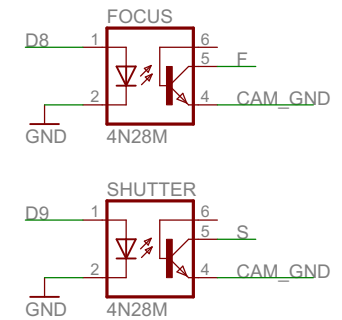

Arduino Pro Mini

LiPoly Charging Circuit

Status LEDs

Optocouplers

TITLE: shutter-ninja-v20

Document Number:  
SN-2

REV:  
1

Date: 3/14/2010 9:00:39 PM

Sheet: 1/1