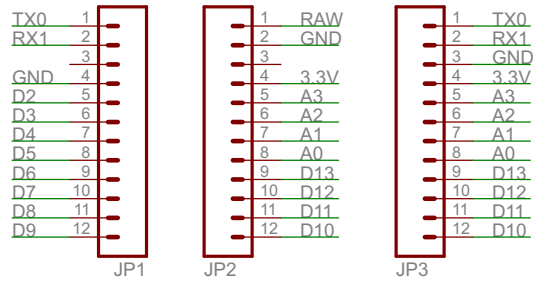

Arduino Pro Mini

LiPoly Charging Circuit

Status LEDs

Optocouplers

TITLE: shutter-ninja-v20

Document Number:  
SN-2

REV:  
1

Date: 3/14/2010 9:00:39 PM

Sheet: 1/1