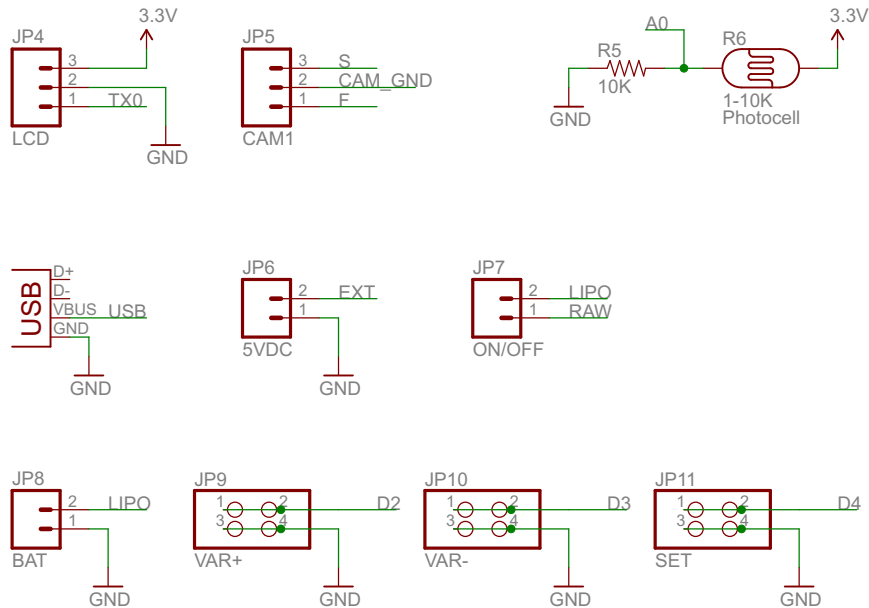

Arduino Pro Mini

LiPoly Charging Circuit

Status LEDs

Optocouplers

TITLE: shutter-ninja-v20

Document Number:  
SN-2

REV:  
1

Date: 3/14/2010 9:00:39 PM

Sheet: 1/1